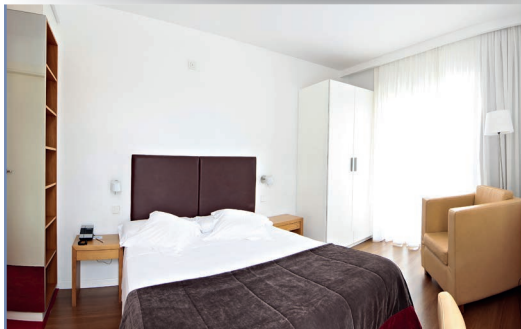

DOBLE STANDARD

- **Tamaño habitación:** 18 m²
- **Camas:** Cama doble
- **Balcón:** Balcón pequeño (1 m²)
- **Cuarto de baño:** Privado con ducha
- **Capacidad Máxima:** 2 adultos y 1 bebe
- **Cunas disponibles** (Bajo petición)
- **Vistas:** Montaña o ciudad (Sujeto a disponibilidad)

DOBLE SUPERIOR

- **Tamaño habitación:** 25 m²
- **Camas:** 2 camas individuales (posible como doble bajo petición)
- **Balcón:** Balcón grande (8 m²)
- **Cuarto de baño:** Privado con bañera y ducha por separado
- **Capacidad Máxima:** 3 adultos o 2 adultos y 1 niño (con camas supletorias)
- **Cunas disponibles** (Bajo petición)
- **Vistas:** Montaña o piscina (Según Disponibilidad)

DOUBLE SUPERIOR VISTA MAR LATERAL

- **Tamaño habitación:** 25 m²
- **Camas:** 2 camas individuales (posible como doble bajo petición)
- **Balcón:** Balcón grande (8 m²)
- **Cuarto de baño:** Privado con bañera y ducha por separado
- **Capacidad Máxima:** 3 adultos (con cama supletoria)
- **Cunas disponibles** (Bajo petición)
- **Vistas:** Mar lateral y piscina

JUNIOR SUITE VISTA MAR

- **Tamaño habitación:** 50 m²
- **Camas:** 2 camas individuales (posible como doble bajo petición)
- **Balcón:** Balcón grande (16 m²)
- **Cuarto de baño:** Privado con bañera hidromasaje y ducha por separado
- **Capacidad Máxima:** 3 adultos o 2 adultos y 2 niños (con camas supletorias)
- **Cunas disponibles** (Bajo petición)
- **Vistas:** Mar lateral y piscina