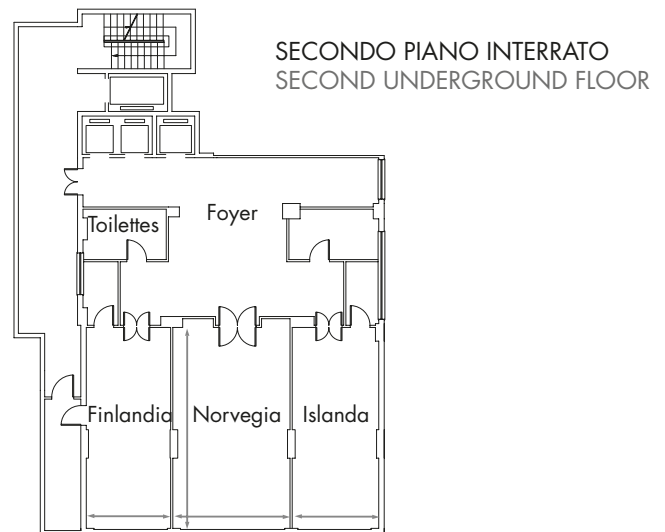

Teatro Theatre	Scuola Classroom	Tavolo a U U shape	Tavolo unico Board room	Banchetti Banquets	Cocktail Cocktail	Dimensioni Dimensions	Altezza Height	Mq Sqm	Porte Doors	Luce Light

UNAHOTELS Scandinavia Milano

Danimarca	98	60	40	40	100	130	13,3x12,6	2,7	169	1,5x2,2	
Svezia	77	35	30	30	50	100	12,4x8,8	2,7	109	1,5x2,2	
Norvegia	35	25	22	20	35	30	5,3x9,2	2,7	49	1x2,1	
Islanda	25	10	12	14			3,9x9,2	2,7	36	1x2,1	
Finlandia	24	10	12	14			3,8x9,2	2,7	35	1x2,1	
Finl+Norv+Isl	84						13x9,2	2,7	120		
Imperial Suite		8	8	8			4x6	2,7	25	0,8x2,2	✓
Restaurant					110	150			189		✓
Garden						100			877		✓