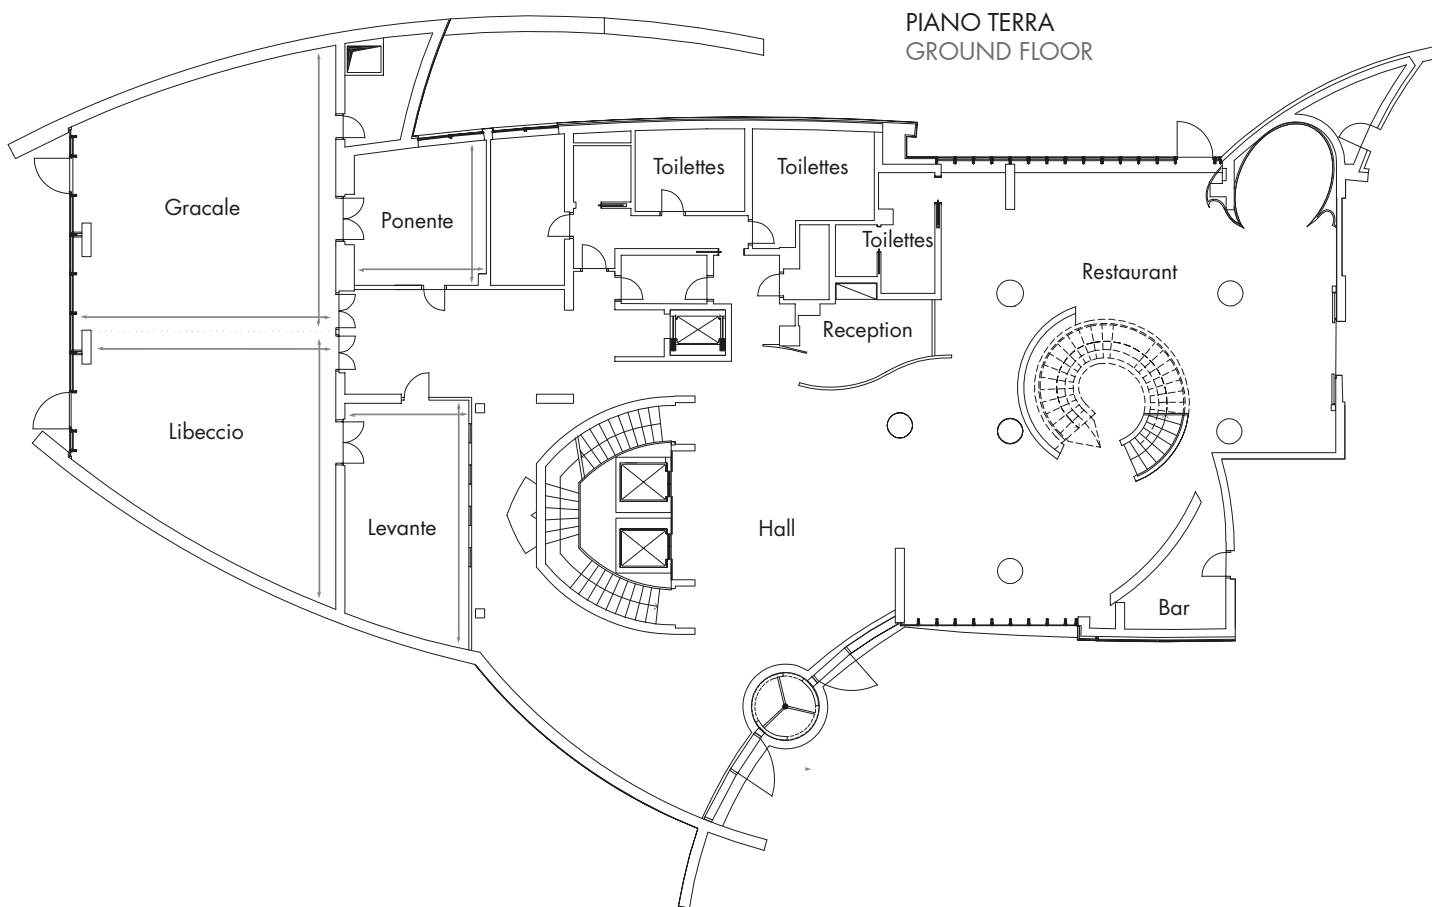

Malpensa (MXP) - 25 km  
Malpensa (MXP) - 25 km

Milano - 29 km  
Milan - 29 km

Malpensa Express - 10 km  
Malpensa Express - 10 km

A8 MI-VA uscita Legnano - 300 mt  
A8 MI-VA Legnano exit - 300 mt

Fiera Milano Rho-Però - 15 km  
Exhibition center Rho-Però - 15 km