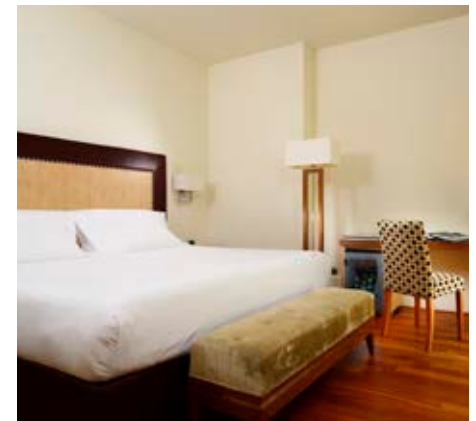

PUNTI DI FORZA

- Situato a pochi passi dalla stazione di Roma Termini, nella quale operano i treni alta velocità e i collegamenti con gli aeroporti di Roma Fiumicino e Ciampino.
- Sale meeting con luce naturale.
- Minibar gratuito a partire dalla camera superior.
- Connessione wi-fi gratuita.

BUONO A SAPERSI

- Garage privato.
- "Pillowow" scelta della tipologia di cuscino preferita.
- Noleggio auto con conducente a speciali condizioni.

In the heart of the capital city and a short walk from the main station, the UNAHOTELS Decò Roma, with its architectural influences and original style, is built over 6 floors and has 197 rooms, meeting rooms, a restaurant and a bar.

THE ROOMS

197 rooms, 11 of which are suites, with a surface area of between 18 m² and 60 m².

RESTAURANTS

The UNA Restaurant serves traditional Italian dishes as well as international food. The "à la carte" menu changes with the seasons using the first fruits in delicious recipes chosen by the Chef.

KEY FEATURES

- Located only a short walk from Rome's main train station where all the high speed trains and connections to Rome's Fiumicino and Ciampino airports operate.
- Meeting rooms with natural light.
- Minibar starting from the superior room.
- Free wi-fi connection.

GOOD TO KNOW

- Private parking.
- "Pillowow" the choice of the preferred pillow.
- Car rental with a driver is available.

L. Da Vinci (FCO) - 30 km
Ciampino (CIA) - 16 km

Centro città
City centre

Termini - 100 mt
Termini - 100 mt

A1 MI-NA uscita Roma Est - 20 km
A1 MI-NA exit Roma Est - 20 km

Nuova Fiera di Roma - 23 km
Exhibition centre - 23 km