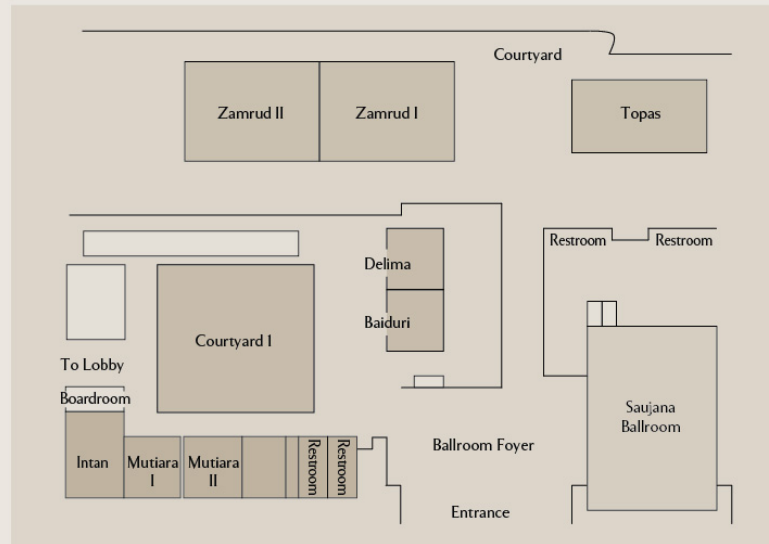

## ROOM DIMENSIONS AND CAPACITIES

Block I	Area (Sqf / Sqm)	Seating Capacity					
		Theatre	Classroom	U-shape	Boardroom	Reception	Banquet
Ballroom	6,295 / 585	700	250	80	100	600	400
Zamrud I	1,536 / 143	150	70	40	40	120	100
Zamrud II	1,536 / 143	150	70	40	40	120	100
Zamrud I & II	3,072 / 285	300	150	60	60	250	230
Topas	1,432 / 133	120	60	40	35	100	100
Mutiara I	535 / 50	40	18	15	12	20	30
Mutiara II	535 / 50	40	18	15	12	20	30
Mutiara I & II	1,070 / 99	100	40	35	30	60	60
Intan	880 / 82	50	30	25	20	40	40
Delima	798 / 74	50	30	25	20	40	40
Baiduri	659 / 61	30	25	20	20	30	30
Boardroom	283 / 26	Nil	Nil	Nil	9	Nil	Nil
<b>Block 2</b>							
Turquoise	595 / 55	Nil	Nil	Nil	14	Nil	Nil
Safir	890 / 83	90	30	27	30	60	60
Garnet	538 / 49	20	18	15	18	30	30
Aquamarin	914 / 85	110	42	36	42	80	80
Ametis	1084 / 101	100	42	36	42	80	80
Ametis I	555 / 52	55	21	18	21	40	40
Ametis 2	529 / 49	45	21	18	21	40	40

### FLOOR PLAN - BLOCK I

### FLOOR PLAN - BLOCK 2