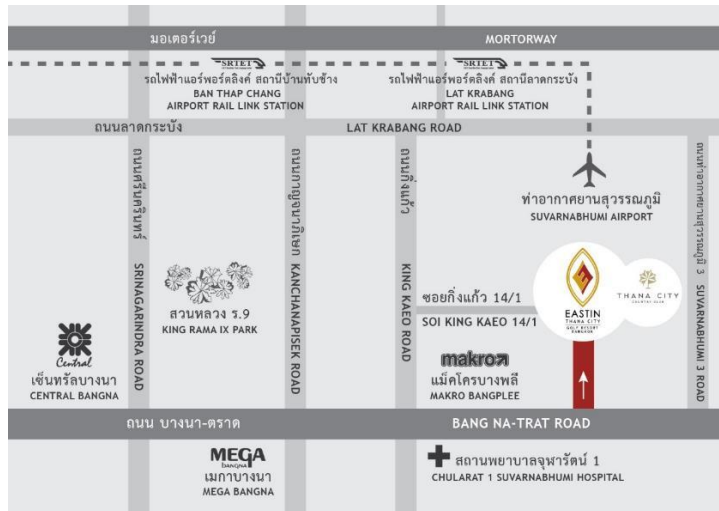

ห้องออกกำลังกาย

ห้องออกกำลังกายครบวงจร อยู่ใกล้กับสระว่ายน้ำ ที่จะให้คุณฟิตและเฟิร์มด้วยอุปกรณ์ทันสมัย และเทรนเนอร์มืออาชีพที่จะคอยดูแล การออกกำลังกายให้ได้ผลและปลอดภัย และคลาสการออกกำลังกายที่จะทำให้คุณสนุกยิ่งขึ้น

สิ่งอำนวยความสะดวกอื่นๆ (มีค่าใช้จ่ายเพิ่มเติม)

สนามกอล์ฟ

เพลิดเพลินไปกับการตีกอล์ฟในสนามท้าทายระดับโลก 18 หลุม ยาว 7,008 หลา พาร์ 72 ออกแบบโดยนักกอล์ฟชื่อดังระดับตำนาน เกรก นอร์แมน

กีฬาอื่นๆ ภายในธานีตี้ คันทรี คลับ

- แบดมินตัน
- บาสเก็ตบอล
- ฟุตซอล
- สควอช
- เทนนิส / เทนนิส สนามดินเทียม
- คีดส์คลับ

การเดินทาง

โรงแรมมีบริการรถรับ-ส่ง พร้อมคนขับที่มีความรู้ภาษาอังกฤษ (มีค่าบริการเพิ่มเติม)

แผนที่

สอบถามข้อมูลเพิ่มเติม กรุณาติดต่อ

ฝ่ายประชาสัมพันธ์

โทร 02 255 9925 | prth@absolutehotelservices.com

ปรับปรุงล่าสุด : 13 มีนาคม 2562