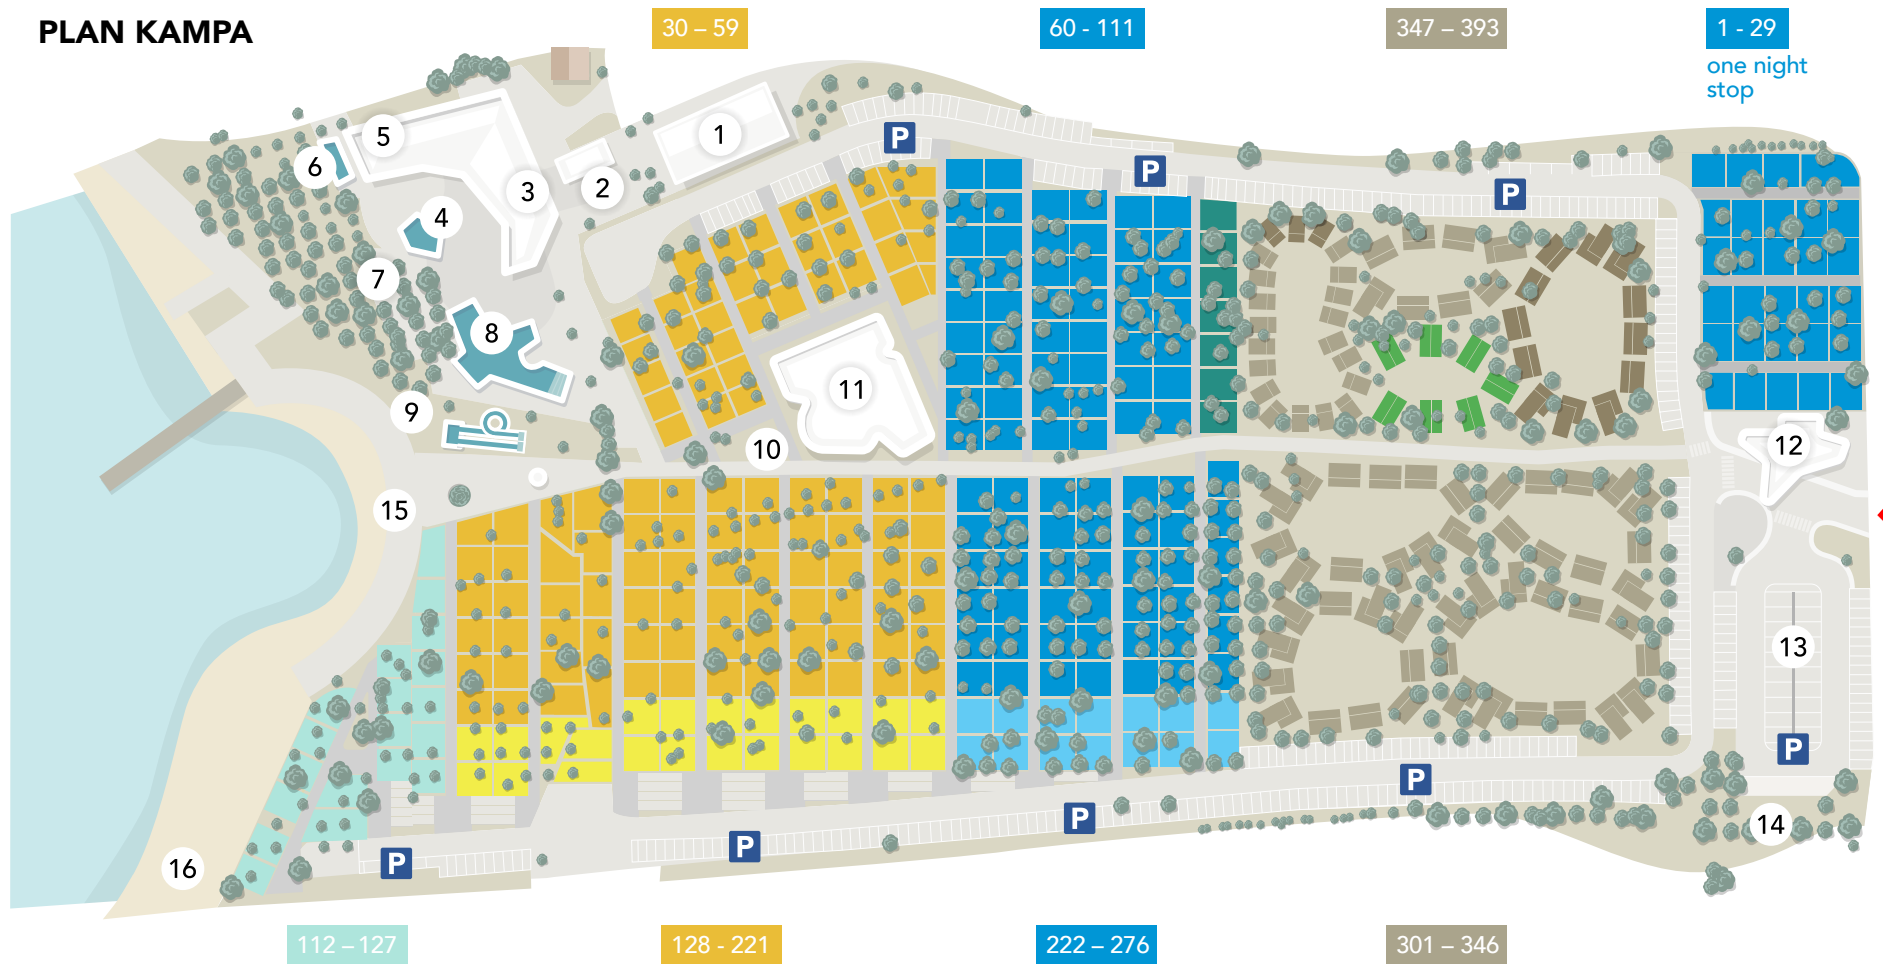

PLAN KAMPA

- | | | | |
|-----------------------------|--|---|-------------------------------|
| 1 supermarket | 8 bazen | 14 odvodnja & odlagalište otpada | dijamantna zona |
| 2 trg | 9 tobogan | 15 plaža | mobilne kućice |
| 3 restoran & bar | 10 šator animacije | 16 vodeni sportovi | zona za pse (mobilne kućice) |
| 4 dječji bazen | 11 sanitarni čvor (tuševi, zahodi, obiteljske kupaonice, perilice posuđa, tuš za pse) | plava zona | glamping premium home 367-373 |
| 5 wellness & fitness | 12 recepcija / bankomat / mjenjačnica | zona za pse (plava) | glamping home 104-109 |
| 6 wellness bazen | 13 check in/out parking & stanica za punjenje | zlatna zona | |
| 7 vanjsko igralište | | zona za pse (zlatna) | |