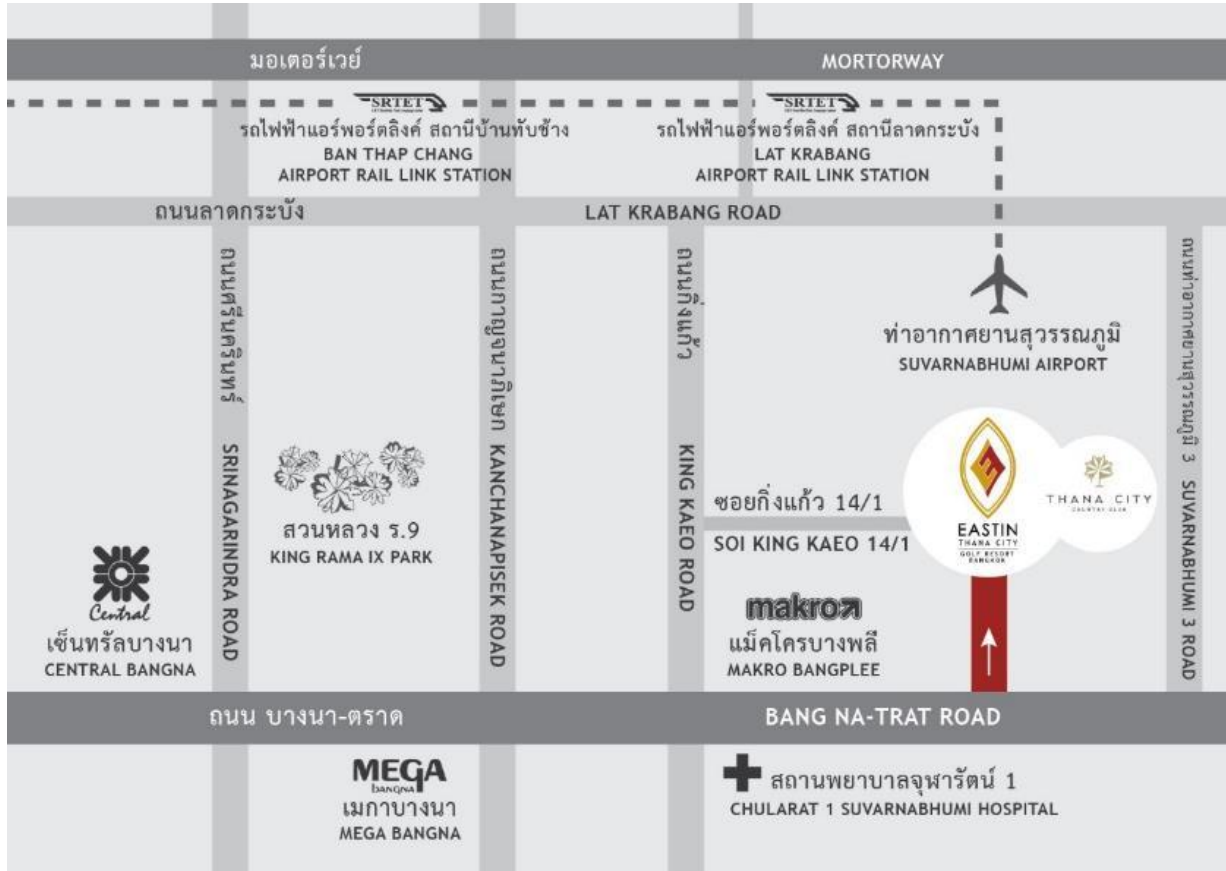

- สควอช
- เทนนิส / เทนนิส สนามดินเทียม
- คีดส์คลับ

การเดินทาง

โรงแรมมีบริการรถรับ-ส่ง พร้อมคนขับที่มีความรู้ภาษาอังกฤษ (มีค่าบริการเพิ่มเติม)

แผนที่

สอบถามข้อมูลเพิ่มเติม กรุณาติดต่อ

ฝ่ายประชาสัมพันธ์

โทร 02 651 7677 | prth@absolutehotelservices.com

ปรับปรุงล่าสุด : 17 กุมภาพันธ์ 2563

EASTIN
THANA CITY
GOLF RESORT
BANGKOK