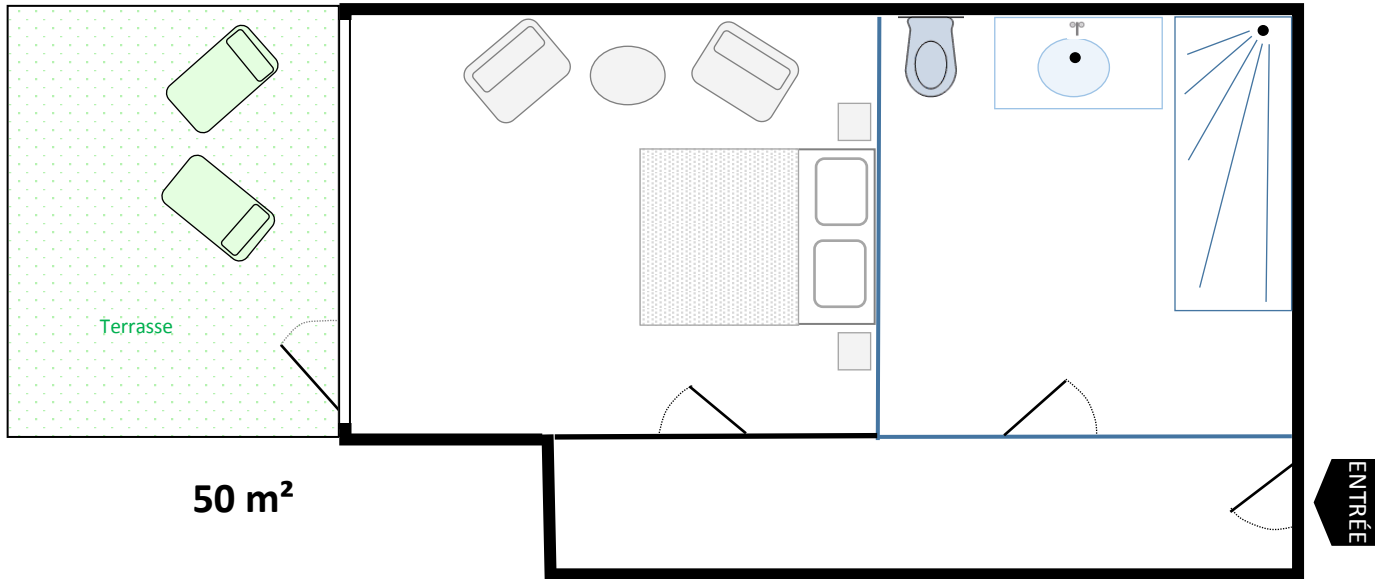

# La Suite « Mont-Joly »

Le Chalet-Hôtel La Chemenaz vous propose la suite Mont Joly de 50m<sup>2</sup> parfaite pour un couple.

Au décor Savoyard en bois chauffé naturel, cette suite allie confort et charme. Elle est particulièrement lumineuse grâce à une grande baie vitrée qui donne accès à une terrasse équipée d'un bain de soleil. Vous profitez d'une salle de bain séparée avec douche italienne, sèche-cheveux et sèche serviette.