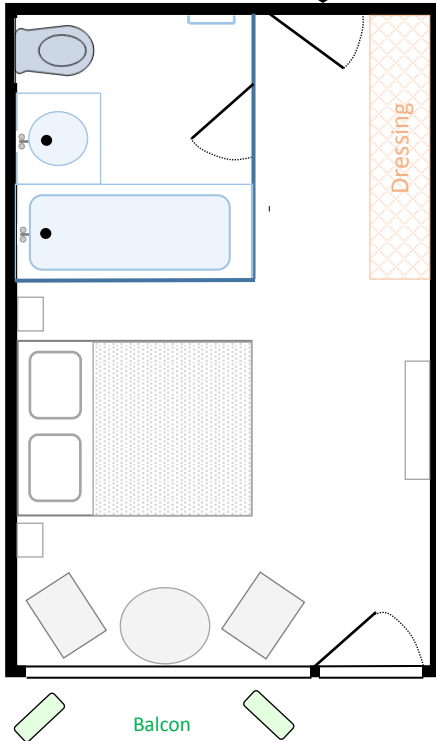

Les Chambres doubles

25 m² ENTRÉE

Le Chalet-Hôtel La Chemenez vous propose 27 chambres doubles ou lits jumeaux spacieuses insonorisées. Possibilité d'ajouter un lit supplémentaire sur demande pour une chambre triple.