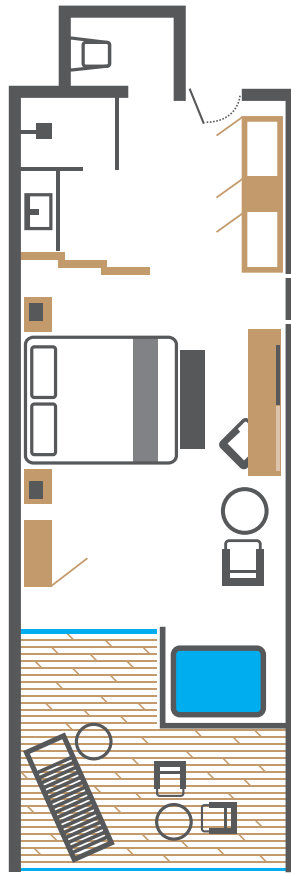

Amber Room
(Habitación King c/tina)

43 m²

Comoda/TV

Closet

Frigobar

Sofá

Litera