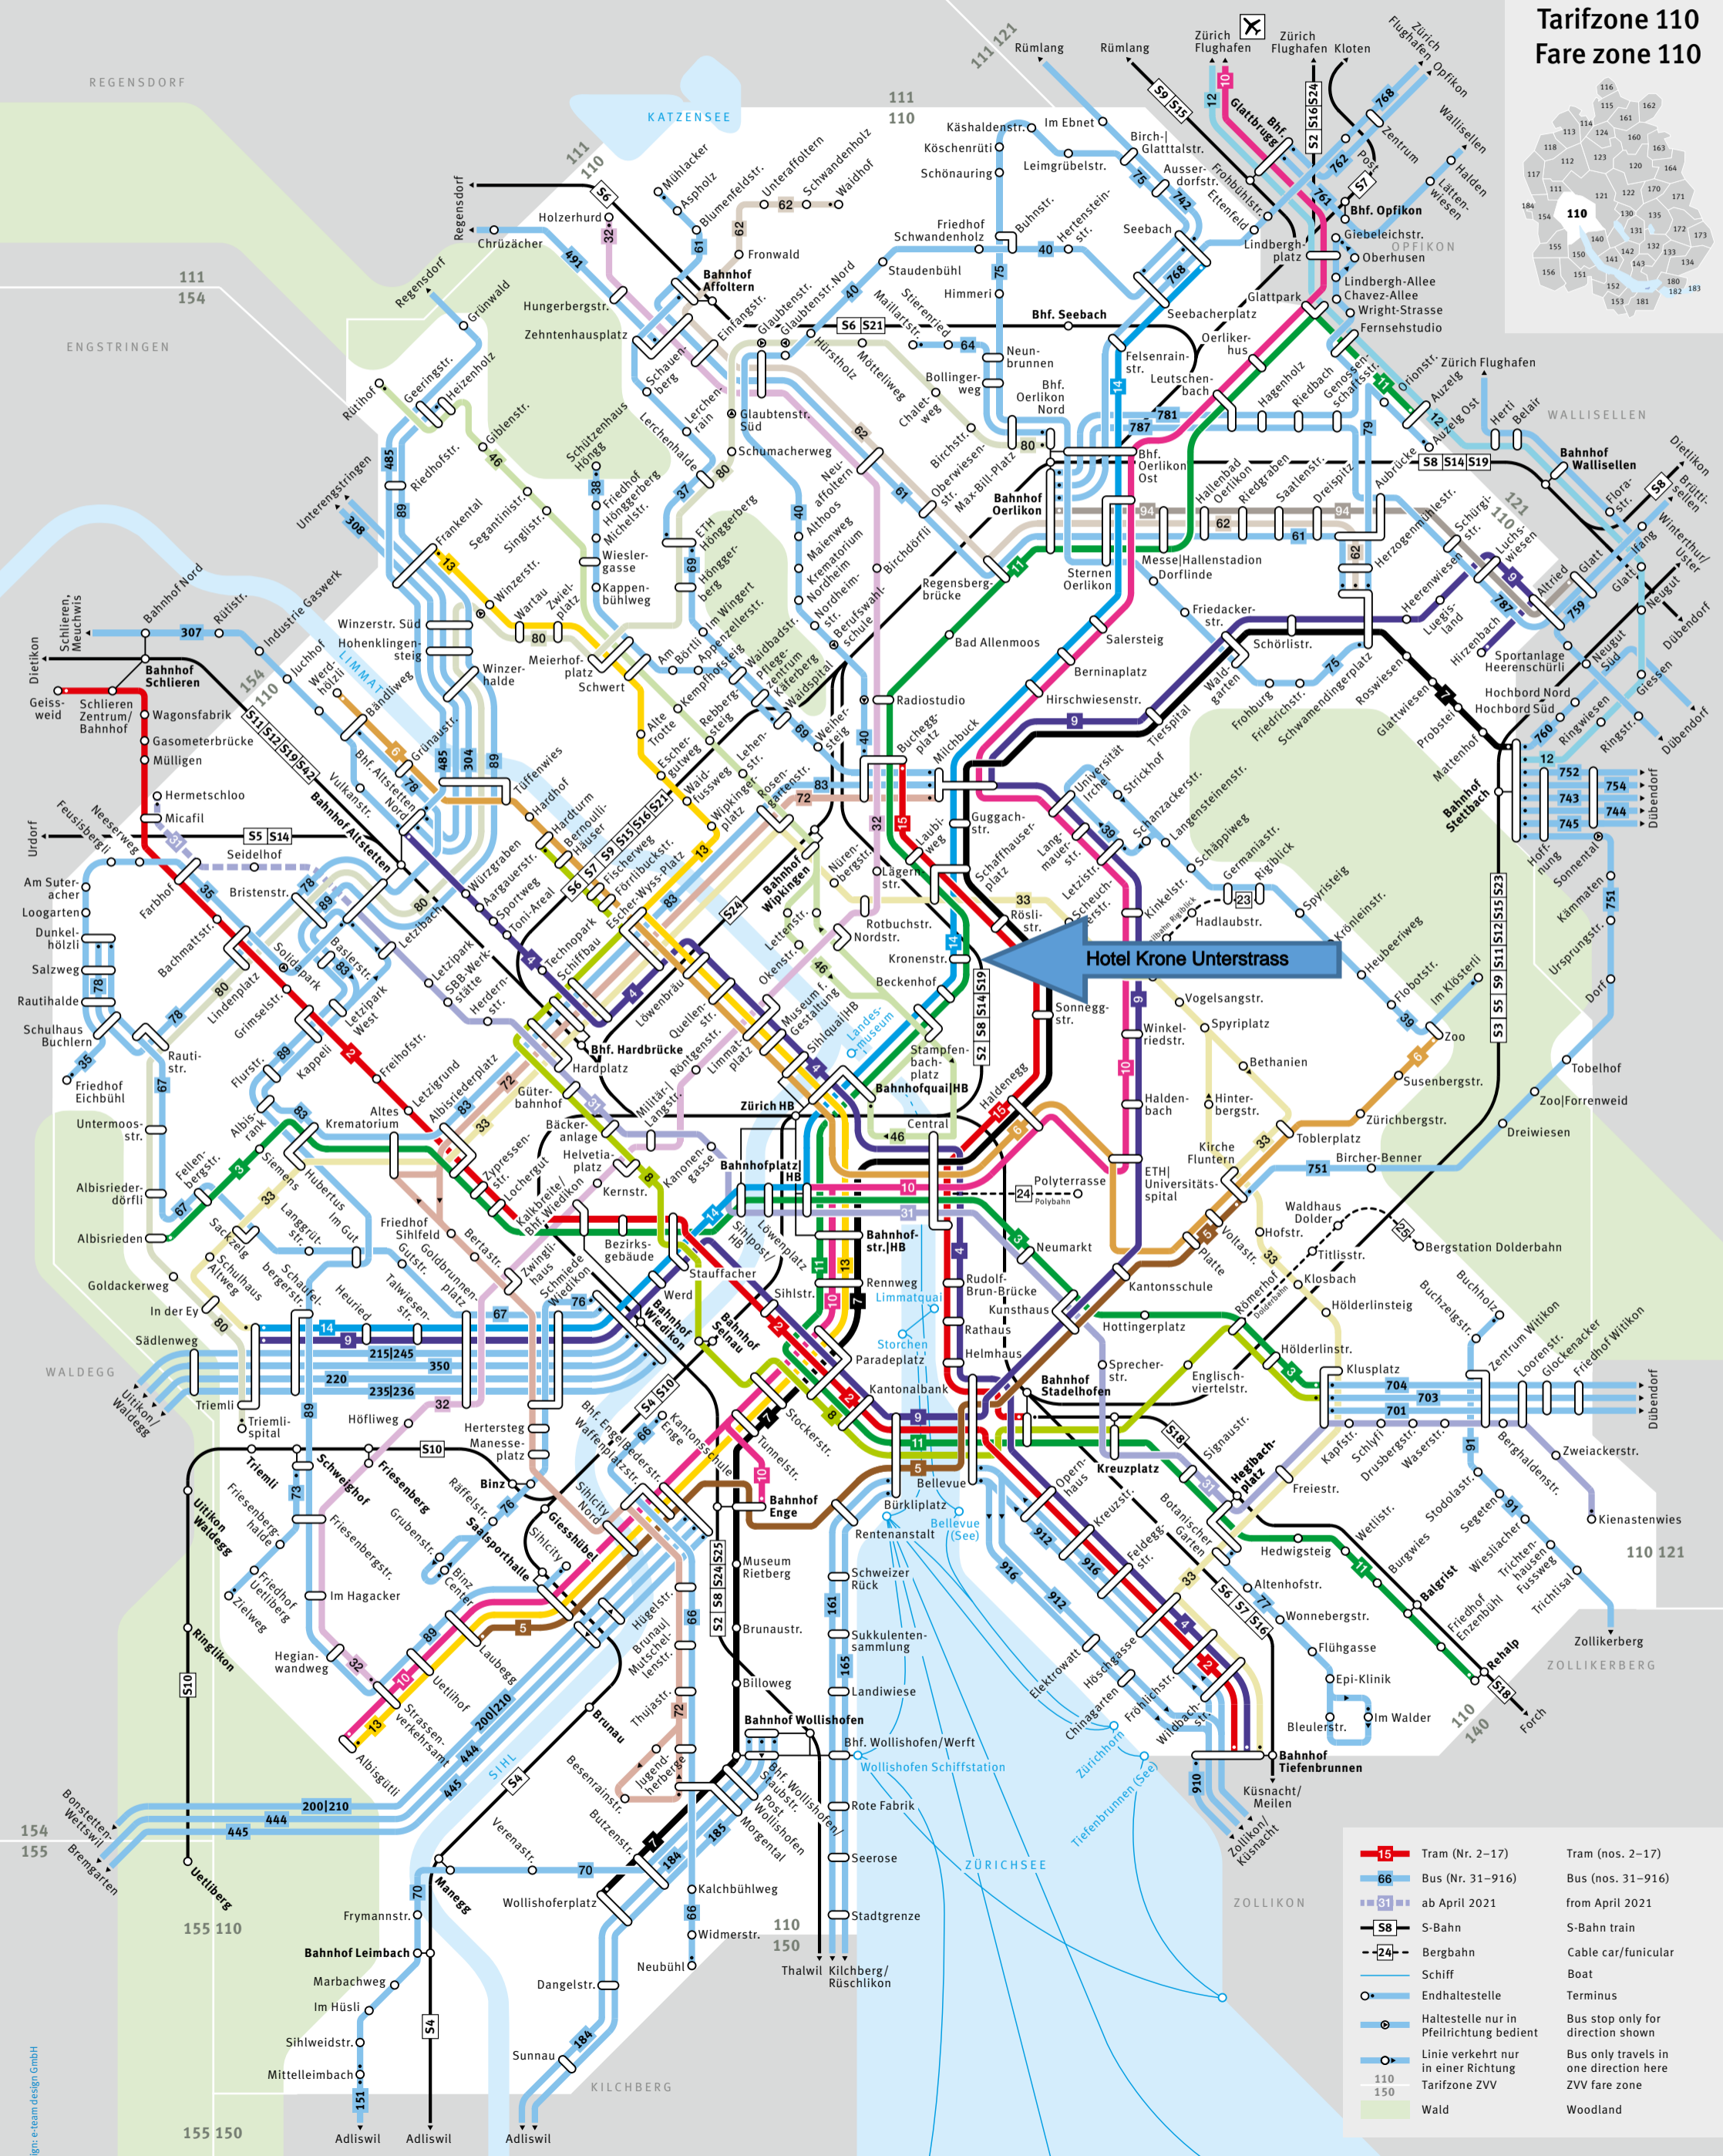

Tarifzone 110 Fare zone 110

Hotel Krone Unterstrass

- 15 Tram (Nr. 2–17) Tram (nos. 2–17)
- 66 Bus (Nr. 31–916) Bus (nos. 31–916)
- 31 ab April 2021 Bus (nos. 31–916)
- 58 S-Bahn S-Bahn train
- 24 Bergbahn Cable car/funicular
- Schiff Boat
- Endhaltestelle Terminus
- Haltestelle nur in Pfeilrichtung bedient Bus stop only for direction shown
- Linie verkehrt nur in einer Richtung Bus only travels in one direction here
- 110 150 Tarifzone ZVV ZVV fare zone
- Wald Woodland