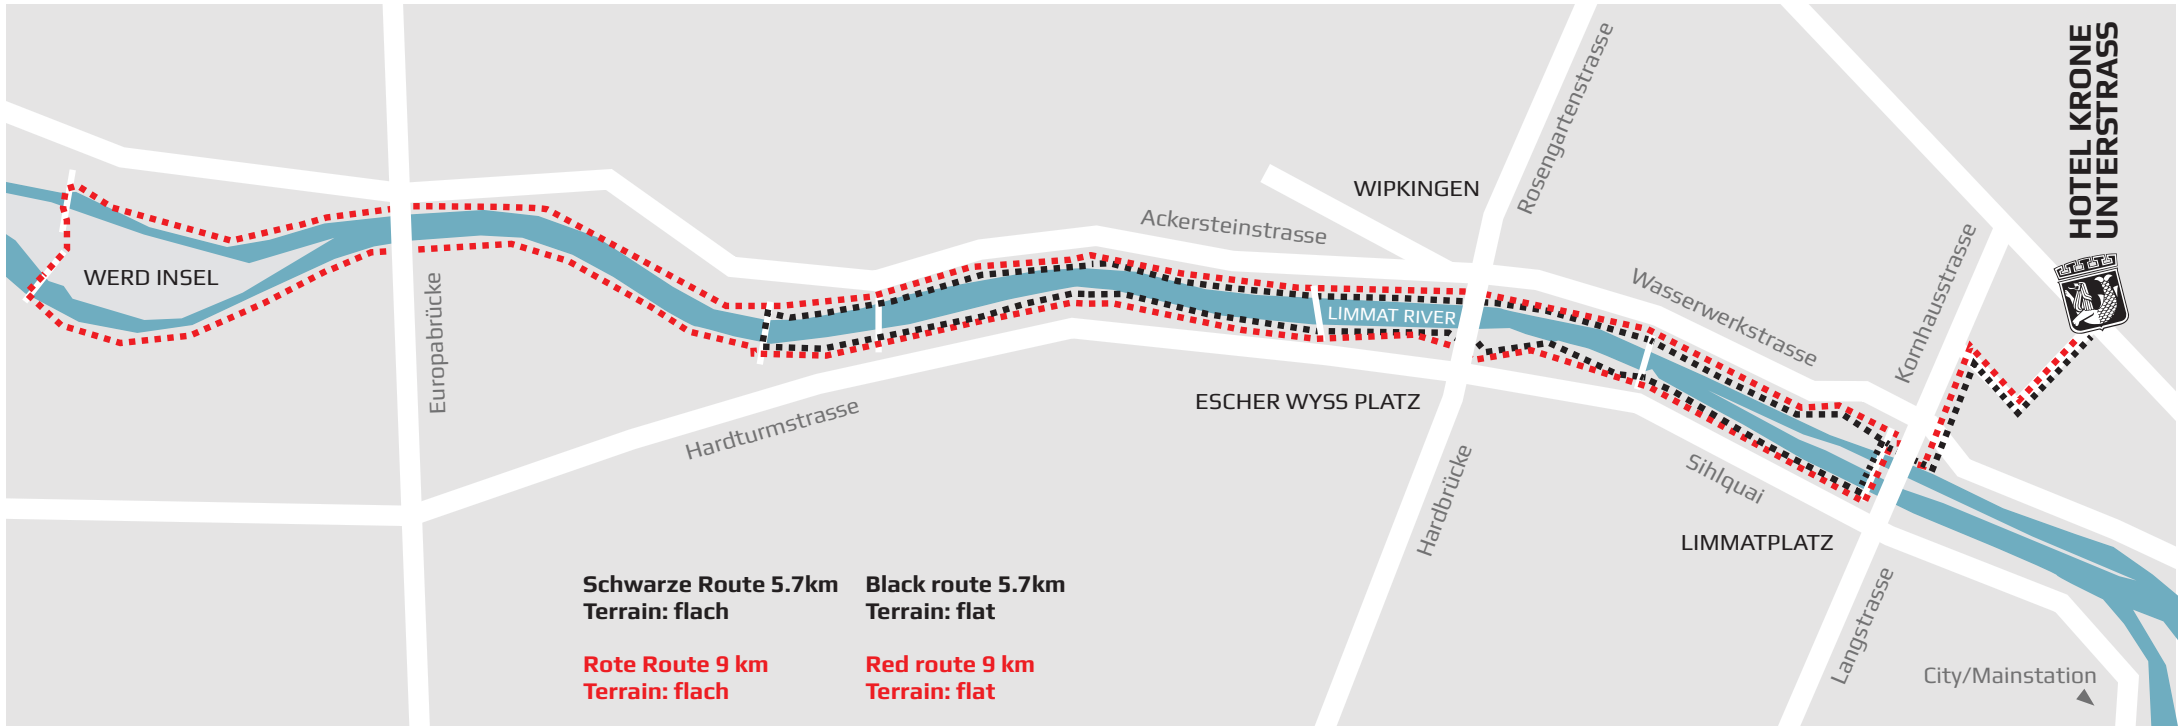

HOTEL KRONE UNTERSTRASS
ZÜRICH

Hotel Krone Unterstrass
Schaffhauserstrasse 1
CH-8006 Zürich

Tel +41 44 360 56 56
info@hotel-krone.ch
www.hotel-krone.ch

HOTEL KRONE UNTERSTRASS
ZÜRICH

**JOGGING
MAP**

WERD INSEL

Europabrücke

Hardturmstrasse

Ackersteinstrasse

WIPKINGEN

Rosengartenstrasse

Wasserwerkstrasse

Kornhausstrasse

ESCHER WYSS PLATZ

LIMMAT RIVER

Sihlquai

LIMMATPLATZ

Langstrasse

Hardbrücke

HOTEL KRONE
UNTERSTRASS

City/Mainstation

Schwarze Route 5.7km
Terrain: flach

Black route 5.7km
Terrain: flat

Rote Route 9 km
Terrain: flach

Red route 9 km
Terrain: flat