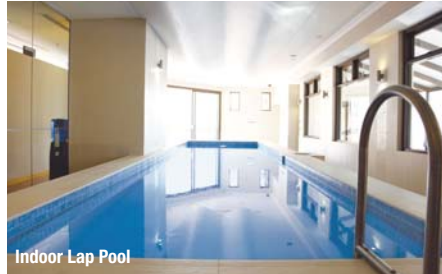

Signature Superior King Room