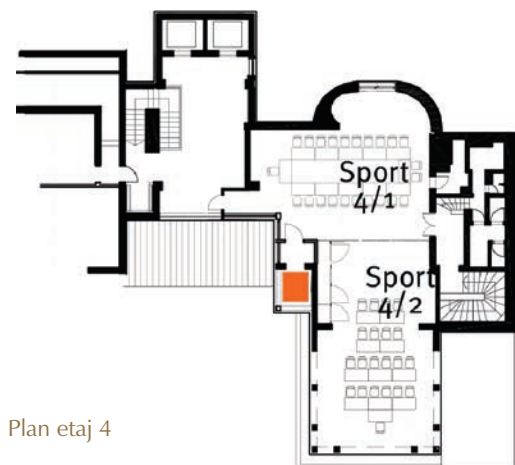

Ana Wellness Spa  
la Hotel SPORT

Evenimente și conferințe

la munte, în Poiana Brașov

## SPAȚIU CONFERINȚE

O sală de evenimente modulară (3 secțiuni);  
Capacitate de până la 450 de persoane;  
8 săli de întâlniri cu lumină naturală;  
Foaier spațios pentru pauze de cafea și bufete standing.

## PLANUL SĂLILOR

Plan etaj 4