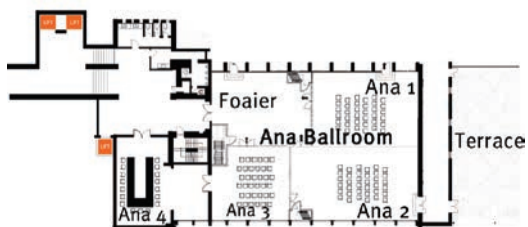

SPAȚIU CONFERINȚE

O sală de evenimente modulară (3 secțiuni);
Capacitate de până la 450 de persoane;
8 săli de întâlniri cu lumină naturală;
Foaier spațios pentru pauze de cafea și bufete standing.

ALTE FACILITĂȚI

Asistență tehnică și echipamente complete care includ: ecran, flipchart, videoproiector, sistem audio, suport multimedia, lumini, DJ, ring de dans sau decorațiuni interioare creative pentru orice tip de eveniment;
Posibilitate barbeque lunch/ dinner pe terasă;
Parteneriat cu Centrul de Agrement Poiana Brașov pentru evenimente > 500 persoane. Acesta dispune de o sală de conferințe de 690 m² și un spațiu expozițional de 345 m²

PLANUL SĂLILOR

Plan etaj 4