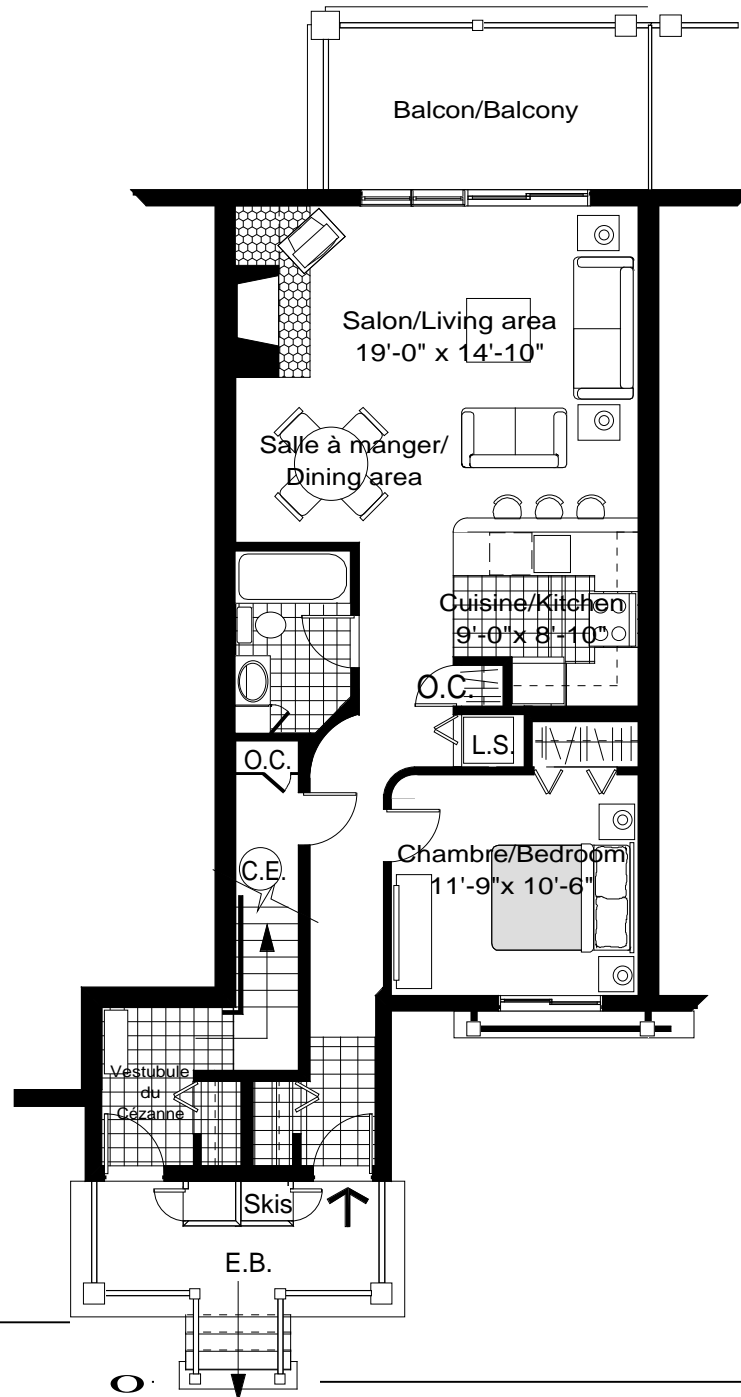

0 5 15 pi./ft

WYNDHAM CAP TREMBLANT
MOUNTAIN RESORT • HÔTEL DE MONTAGNE

Modèle - Model type

Gauguin¹

Premier niveau / First level

Plan clé - Key plan

Superficie totale de l'unité

Total unit area

735 p.c./sq. f.

68,3 m.c./sq. m.

Nb de chambre à coucher

Number of bedrooms

1 chambre à coucher

1 bedroom

L'arrangement des meubles est montré à titre indicatif seulement
The furniture arrangement is shown only as an indication