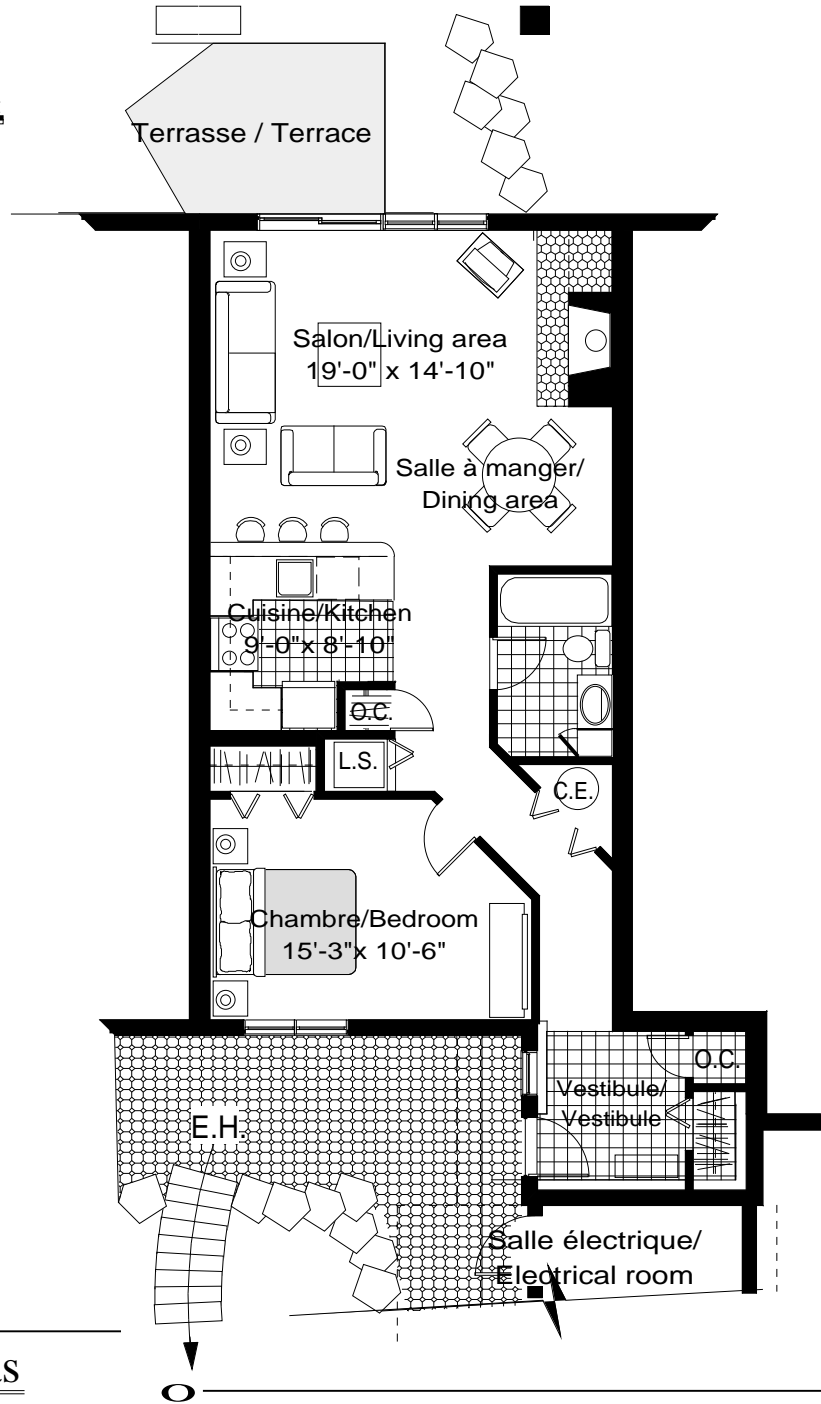

0 5 15 pi./ft

WYNDHAM CAP TREMBLANT
MOUNTAIN RESORT • HÔTEL DE MONTAGNE

Modèle - Model type