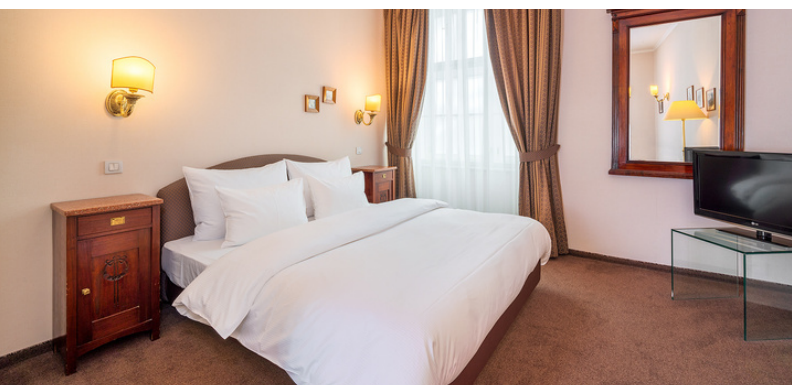

UBYTOVÁNÍ

50 elegantních pokojů

39 pokojů Classic
9 Junior apartmánů
2 rodinné apartmány

Standardní vybavení pokojů

Klimatizace
Wifi
Konvice na přípravu kávy a čaje
Plně vybavený minibar
Fén
Trezor
LCD TV se satelitními programy
Telefon

Zasedací místnosti	m ²	Maximální kapacita
Meda	40	40
Karolina	35	35
Historické sklepení	140	60
Lounge	130	70
Patio	120	80

SVATBY

Hotel Leonardo představuje díky své poloze a jedinečné atmosféře jedno z nejlepších míst pro svatební hostiny s kompletním servisem v srdci Prahy.